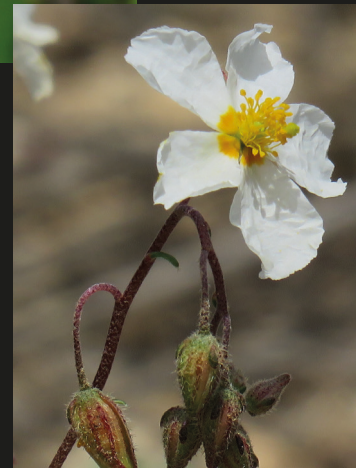

Helianthemum almeriense

Blancas