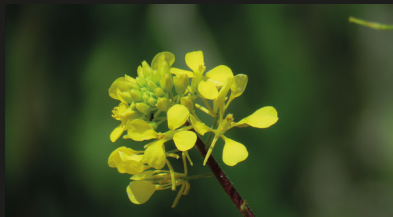

Melanargia occitanica

Blancas con rayas y manchas negras

Colotis evagore

Blancas con puntas amarillas y negras

Glaucopsyche melanops

Polyommatus celina

Punteado negro bajo las alas

MARIPOSAS DIURNAS DE LA ESTACIÓN PALEONTOLÓGICA VALLE DEL RÍO FARDES

Sinapis alba

Carthamus lanatus

Reichardia tingitana

Amarillas

Cynomorium coccineum

Ophrys speculum

Diseños extraños

FLORES DE LA ESTACIÓN PALEONTOLÓGICA VALLE DEL RÍO FARDES