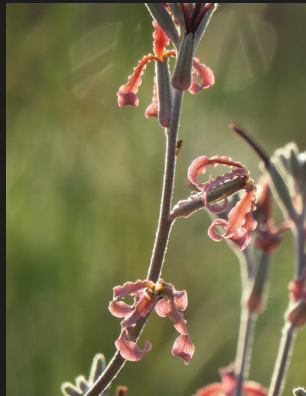

Melanargia occitanica

Blancas con rayas y manchas negras

Colotis evagore

Blancas con puntas amarillas y negras

Glaucopsyche melanops

Polyommatus celina

Punteado negro bajo las alas

MARIPOSAS DIURNAS DE LA ESTACIÓN PALEONTOLÓGICA VALLE DEL RÍO FARDES

Sinapis alba

Carthamus lanatus

Reichardia tingitana

Amarillas

Cynomorium coccineum

Ophrys speculum

Diseños extraños

FLORES DE LA ESTACIÓN PALEONTOLÓGICA VALLE DEL RÍO FARDES

Naranja y negro

Papilio machaon

Amarillas con líneas negras

Eruca vesicaria

Orobanche arenaria

Sylibum marianum

Astragalus clusianus

Rojos y rosas